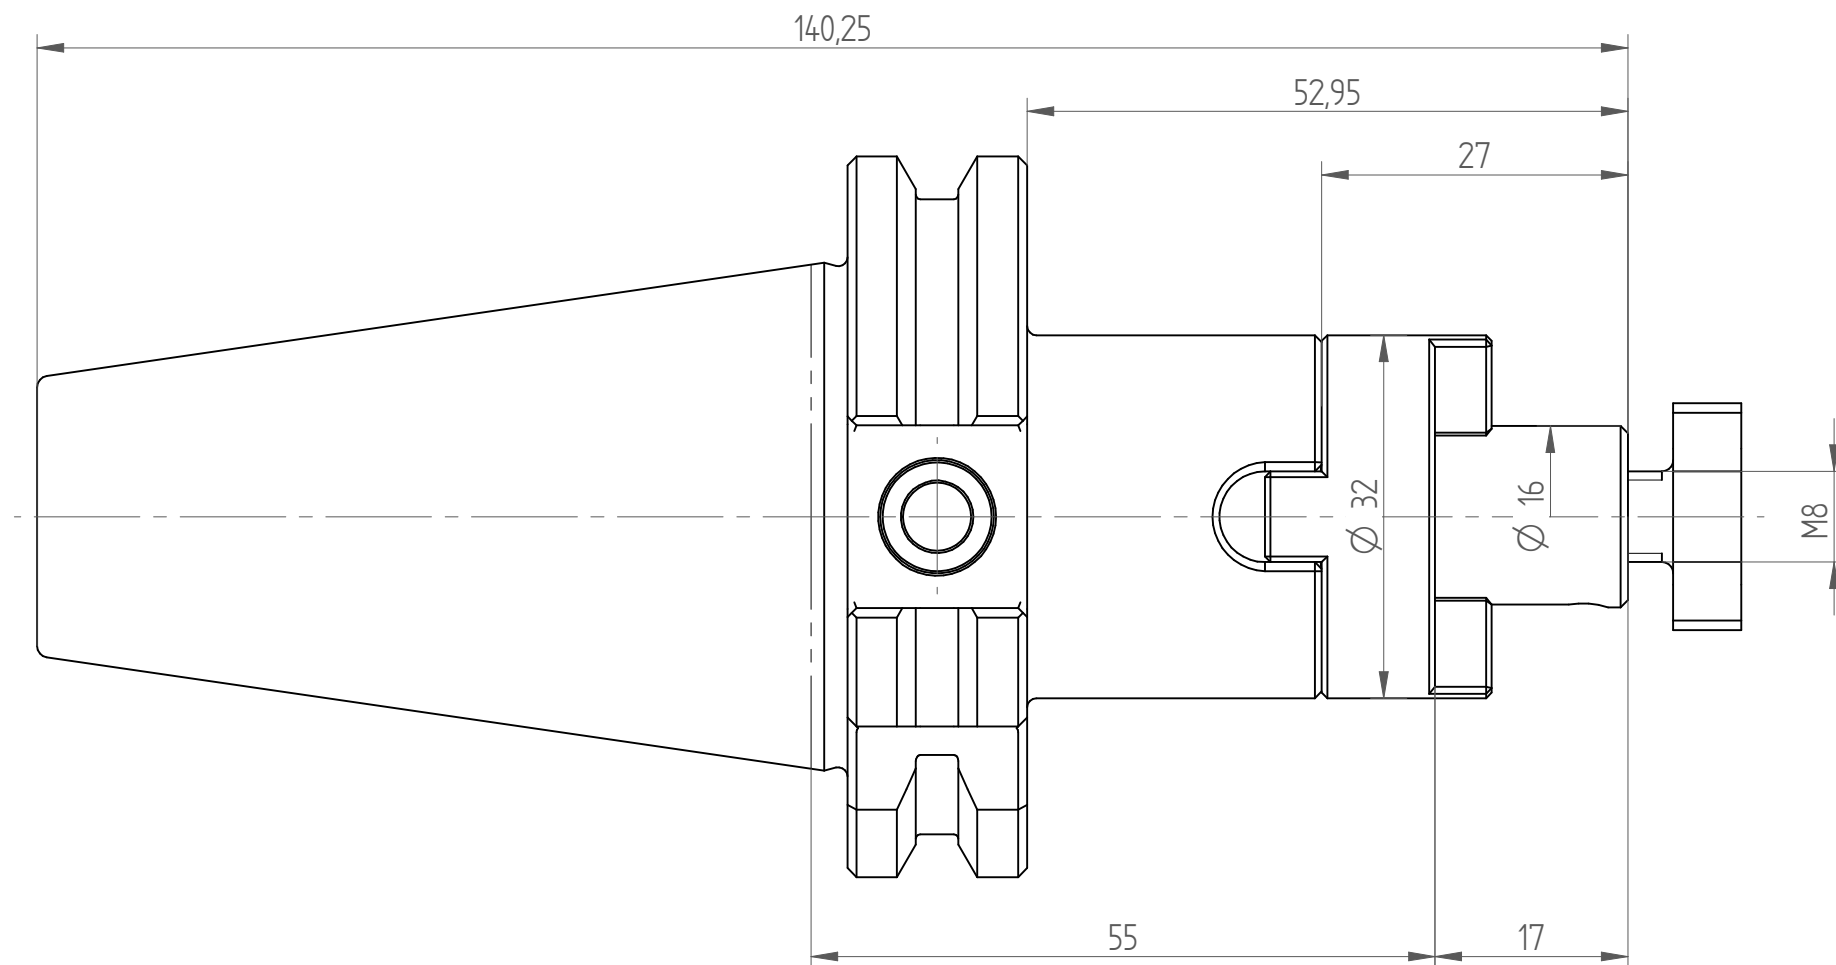

Swiss
Precision
Tools

REGO-FIX®

REGO-FIX AG
Obermattweg 60
4456 Tenniken / Switzerland

Phone +41 61 976 14 66
Fax +41 61 976 14 14
www.rego-fix.com

This is a non-controlled copy. All information given herein is subject to change without notice

The information given herein has been carefully checked and is believed to be correct. REGO-FIX, however, assumes no responsibility or liability for any errors, inaccuracies or omissions that may appear in this drawing

This document is subject to copyright laws. No part of this document may be reproduced or transmitted in any form or any means, electronic or mechanic, for any purpose, without the express written permission of REGO-FIX

Type : TC40_KFD16x055
Part No. : 224041630
Date : 05.12.2014
Scale : 1.5:1